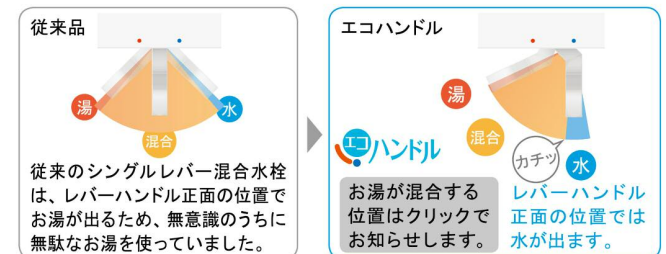

## カウンターカラー

### 奥行きコンパクトなスタイリッシュカウンター

奥行き500mmのコンパクト設計でありながら、洗面器容量16Lと、仮置きスペースや洗面器の大開口を両立しました。もちろん洗面器とカウンターは継ぎ目のない一体成形です。

滑らかなカウンターからビルトイン水栓で、ハイバックガードのお手入れしやすさがアップ。  
ゆったりとしたカーブのボウルへのスロープ。ポウル。

### てまなし排水口

大口径排水口とヘアキャッチャーで、キレイをキープ。排水口は水はけのよい大口径サイズ。汚れの溜まりやすいフランジをなくして拭き掃除もカンタンです。

### エコハンドル

よく使う正面のハンドル位置で「水」を出す省エネ設計。