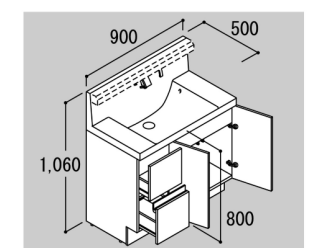

化粧台本体

引出タイプ LCJ2HT-905SY