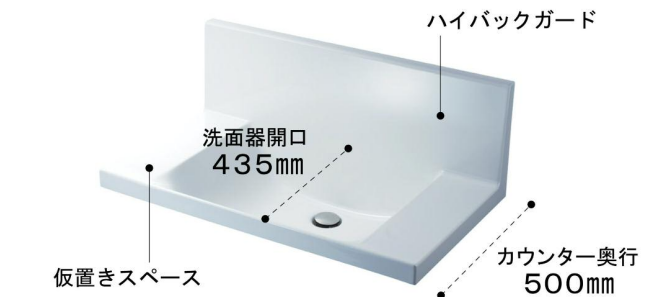

# 洗面化粧台 エルシィ < Mセクション >

キレイも、エコも、収納もスマートに。  
シンプルで美しいデザインで実現しました。

写真はイメージです。見積り内容とは異なります。

## 扉カラー ハイグレード

### 奥行きコンパクトなスタイリッシュカウンター

奥行き500mmのコンパクト設計でありながら、洗面器容量16Lと、仮置きスペースや洗面器の大開口を両立しました。もちろん洗面器とカウンターは継ぎ目のない一体成形です。

滑らかなカウンターからビルトイン水栓で、ハイバックガードのお手入れしやすさがアップ。  
ゆったりとしたカーブのボウルへのスロープ。ポウル。