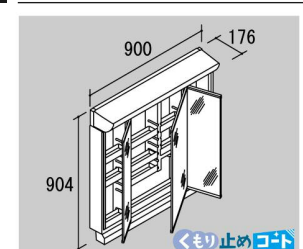

ミラーキャビネット

3面鏡(全収納・蛍光灯照明) MLCJ1-903TXU

3面鏡トリアレンジ

5cm刻みで高さを自由にアレンジ。入れるものの高さにピッタリ合わせられます。