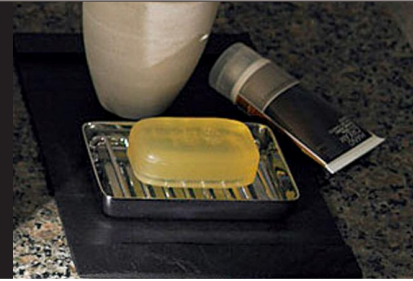

ベーシアシャワートイレ

シンプルなデザイン & お掃除ラクラクな一体型シャワートイレ。
お掃除ラクラクで、エコロジーな超節水タイプ。

0.4坪プラン (780×1,235mm) CG合成によるイメージ画像(壁:エコカラット)です。窓は参考例です。

HYPER KILAMIC

機能一覧

洗浄機能 おしり洗浄 (泡ジェット洗浄) ビデ洗浄 (泡沫ソフト) おしりワイド洗浄 おしりマッサージ洗浄 ワイドビデ洗浄 ノズル位置調節 快適機能 パワー脱臭 暖房便座 スローダウン便座 便座ヒーターオートOFF	着座センサー リモコン 点字対応 清潔機能 まる洗い洗浄 女性専用レディスノズル ノズルシャッター ノズルお掃除モード ノズルそうじ ノズルオートクリーニング ノズル先端着脱 キレイ便座	便フタワンタッチ着脱 ハイパーキラミック (ISO抗菌準拠) 抗菌樹脂 (ISO抗菌準拠) 省エネ機能 超節水ECO5 (大5L、小3.8L) スーパー節電 ワンタッチ節電(8h) 電源スイッチ
---	---	---

カラーバリエーション

標準色	注文色 (納期約2週間)
<input type="checkbox"/> BW1 ビュアホワイト <input type="checkbox"/> BN8 オパールホワイト <input type="checkbox"/> LR8 ピンク <input type="checkbox"/> BU8 アイベリ <input type="checkbox"/> BB7 ブルージェー	<input type="checkbox"/> 白 <input type="checkbox"/> 黄 <input type="checkbox"/> 赤 <input type="checkbox"/> 青 <input type="checkbox"/> 紫 <input type="checkbox"/> 緑 <input type="checkbox"/> 黒 <input type="checkbox"/> 紺 <input type="checkbox"/> 茶 <input type="checkbox"/> 金 <input type="checkbox"/> 銀

リモコン

すっきりキレイ

汚れがつきにくくお掃除ラクラクで「キレイ」

ノズルシャッター

使わないときはノズルを収納。男子小用時などの汚れの心配もなく、ノズルはいつも清潔。着脱式でお手入れも簡単です。

キレイ便座

サッとひと拭きした状態

従来便座 キレイ便座

汚れが入りやすいつぎ目がありません。新素材により気になる便座裏の汚れもサッとひと拭き。お掃除ラクラク、INAXオリジナルの便座です。

紙巻器

片手でカンタンにペーパーの交換ができるワンタッチ式です。

カラーバリエーション
標準色 注文色 (納期は約2週間)
□BW1 □BN8 □LR8 □BU8 □BB7
ワンタッチ式紙巻器
CF-22H/BW1(色別決)

タオルリング

寸法: 136 (φ8) × 37 × 156