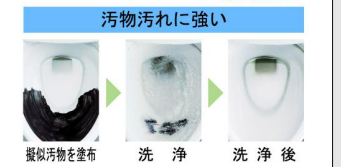

ECO5

大洗浄5L、小洗浄3.8Lの「超節水ECO5トイレ」。
従来品※(大13L)と比べ、約**69%**の節水を実現。
2日でおフロ1杯分以上(280L)節約できます。
また、水道料金なら**年間約13,800円**もお得です。

※1989~2001年発売品

従来品 (1989~2001年発売品) [大13L]
ECO5 便器 [大5L/小3.8L]

年間約**13,800円**節約できます。

2日でおフロ1杯以上の節水効果
(おフロ1杯を180Lで計算)

【試算条件】4人家族(男性2人、女性2人)が大1回/人・日、小3回/人・日使用した場合で算出。[引用元]省エネ・防犯住宅推進アプローチブック[準備]上下水道:265円/m³(税込)

まる洗い洗浄

勢いのよい水流で、グルッと強力に洗い流します。

写真は洗浄イメージです。

ハイパーキラミック

高硬度のジルコンを釉薬の表面まで含んでいるので、キズがつきにくく、陶器の美しさを長く保てます。

パワー脱臭

便座に座ると自動で脱臭。

しっかりエコ

二つの節電の併用で、電気料金大幅節約!

- スーパー節電
使わないときは、自動的に便座温度と湯温を下げ、24時間節電します。
- ワンタッチ節電
スイッチ操作で一定時間、ヒーターをオフにして節電します。

トイレは、オンナゴコロ。誰もが「うちのトイレが好き♥」と言えるしあわせをお届けします。

◆お願い
商品によっては、改良などにより仕様、寸法、カラーなどに多少の変更が生じる場合がありますのでご了承ください。
商品写真は印刷のため、現物と若干異なる場合があります。実際の商品見本でお確かめください。
商品写真は参考例です。実際に花瓶や小物を置かれる場合は、落下等の事故がないように取り扱いにご注意ください。
表示価格は、商品代のみメーカー希望小売価格で、取付費・工事費、消費税、セット写真の小物など別途ご負担をお願いいたします。
掲載内容及び写真・図版の無断転載はたくお断りします。(許可なく転載・流用した場合、損害賠償が発生します。)