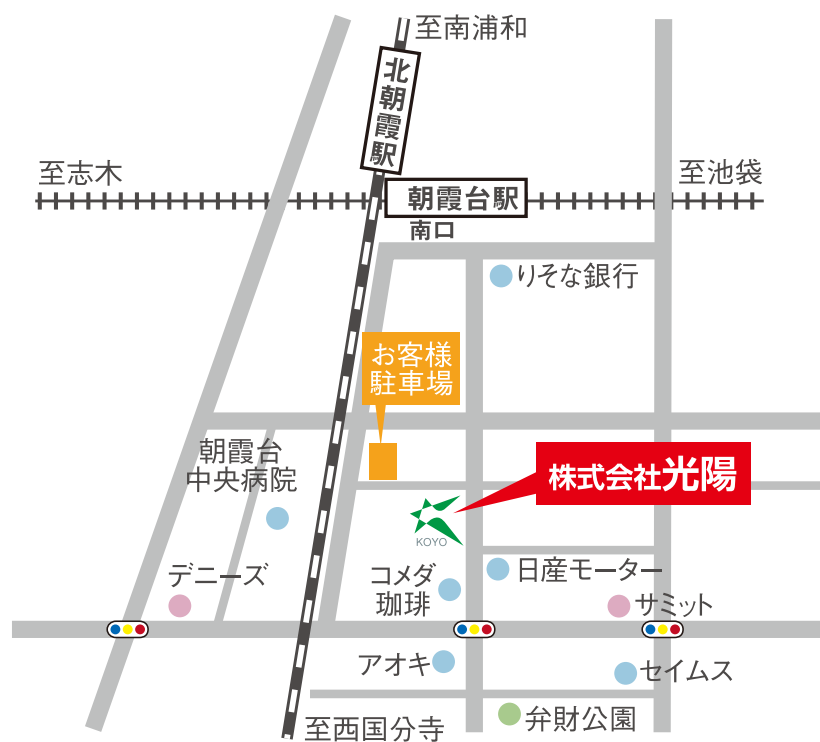

Proposer of a Housing

美しく個性的で、快適・機能的な住まいを地域と共にご提案しています。

都心を身近に感じながら武蔵野の風情が色濃く残る、朝霞・志木周辺が私たち光陽のホームタウン。

この恵まれた生活環境を住まい創りに生かし、地域の人々に住まいを通じて笑顔をお届けしたい。

ご家族それぞれの現在から未来へ、生活スタイルの「快適・安心・満足」に応えるための

「個性あふれる住まい」をご提案。豊富な経験と技術力そして多彩な発想で、

「Proposer of a Housing」——それが私たち、光陽の合言葉です。

そして光陽の家でよかった、そんなお客様の声をいただくために、常に満足することなく、

これからも「Proposer of a Housing」として実践してゆきます。

PH&P
We are proposer of the way of better living

株式会社 **光 陽**

〒351-0022 埼玉県朝霞市東弁財1-7-30 TEL.048-465-1151

<http://www.ko-yo.jp>